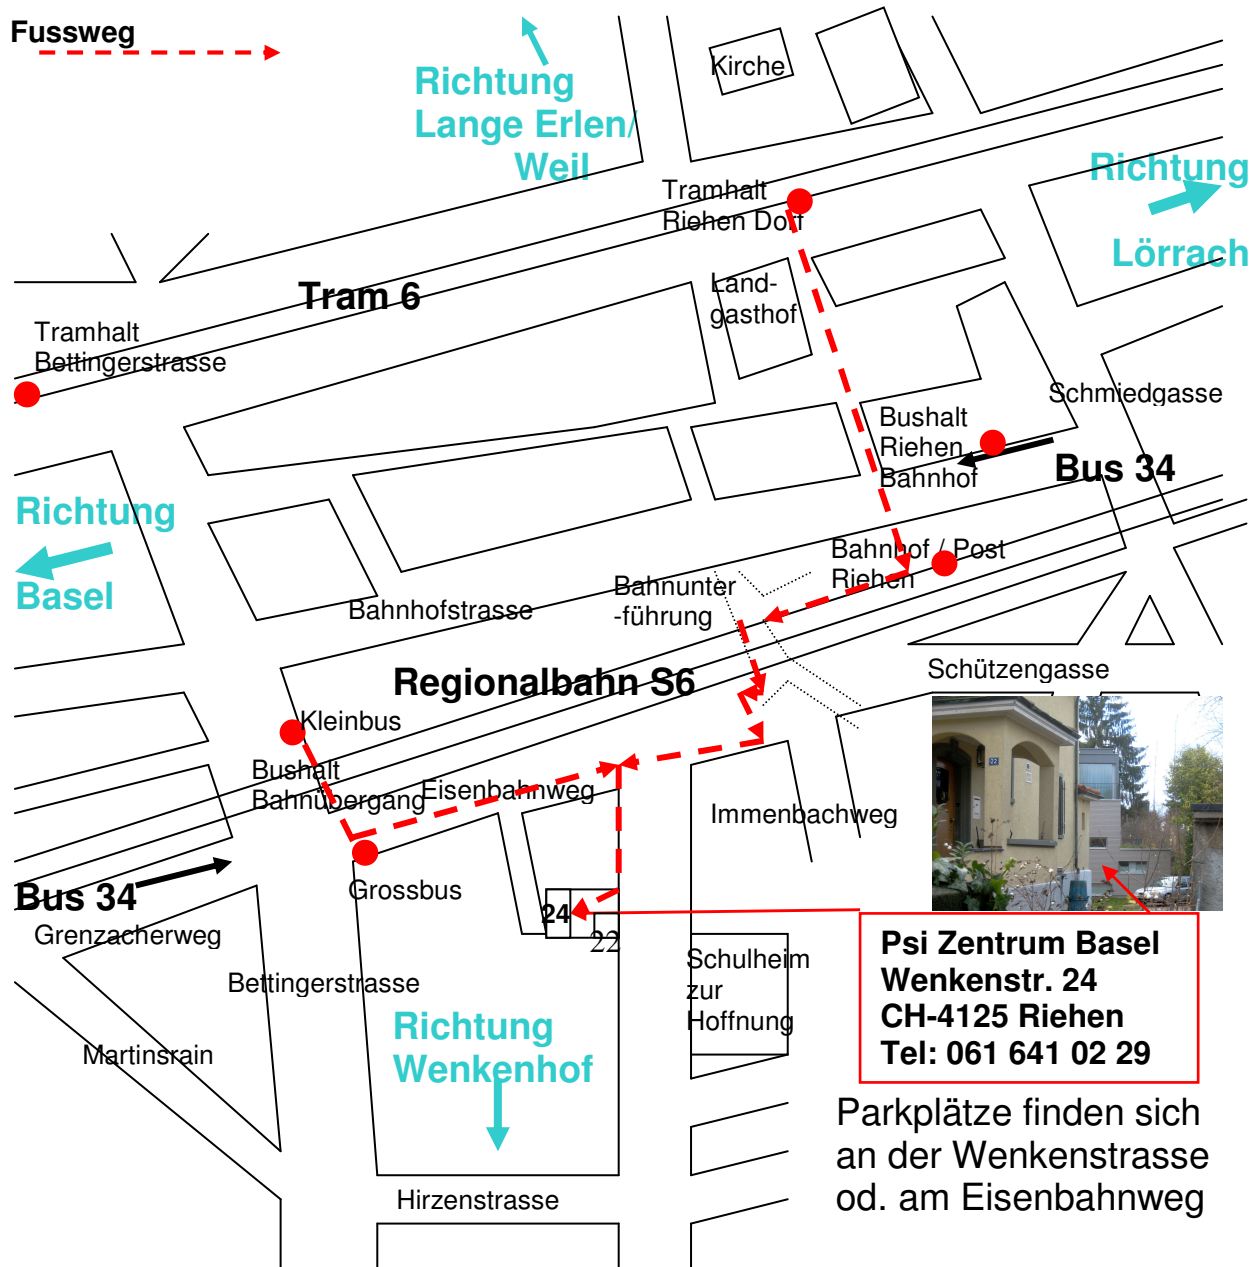

Wegleitung zum Psi Zentrum Basel in Riehen

Mit dem Auto: Vom Badischen Bahnhof auf der Riehenstrasse Richtung Lörrach (D) fahren ► Riehenstrasse wird zur Aeusseren Baselstrasse ► bis Bettingerstrasse fahren ► rechts in die Bettingerstrasse einbiegen ► bis zum Bahnübergang ► direkt hinter dem Bahnübergang links in den Eisenbahnweg einbiegen ► die zweite Querstrasse nach rechts einbiegen ► Wenkenstrasse ► die Nummer 22 ist ein freistehendes gelbes Einfamilienhaus auf der rechten Strassenseite, **dahinter Nr. 24.**

Vom Bahnhof SBB ► Tram Nr. 2 Richtung Bad.Bhf./Eglise bis Wettsteinplatz ► Umsteigen in **Bus Nr. 34** Richtung Riehen Bahnhof (nicht Habermatten!) ► Fahren bis Haltestelle Bahnübergang ► dem Eisenbahnweg folgen ► zweite Querstrasse rechts ► siehe oben. Sonst mit **Tram Nr. 6** Richtung Riehen (-Dorf oder -Grenze) bis Haltestelle Riehen Dorf ► neben Landgasthof Frühmesswegli bis Post/Bhf. Riehen ► beim Kiosk Rampe zur Unterführung links ► unter Bahn hindurch ► erste Treppe rechts hinauf ► über Fussgängerstreifen und weiter rechts bis ► links Wenkenstrasse ► siehe oben.

Oder: ab Bhf. SBB oder Bad. Bhf. ► Regionalbahn S6 Richtung Zell im Wiesental bis Bahnhof Riehen ► zur Rampe in die Unterführung ► links unter der Bahn hindurch ► siehe oben. S6 fährt alle halben Stunden, Sonntags nur stündlich.